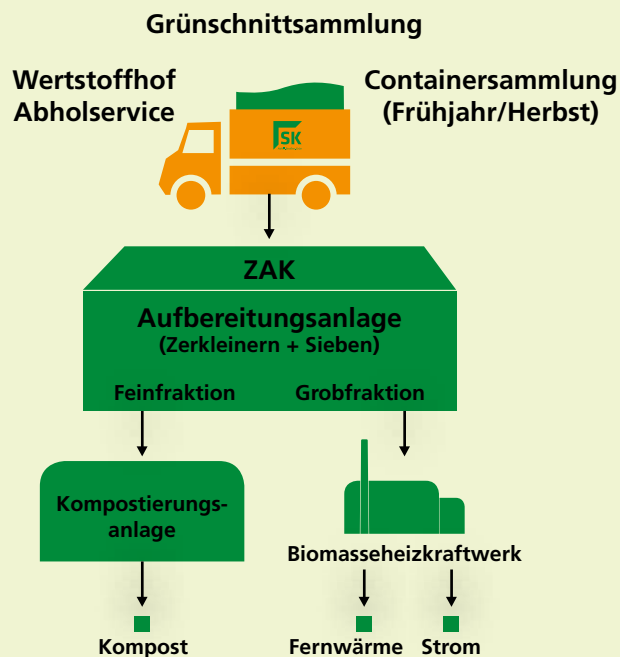

Verwertungsweg